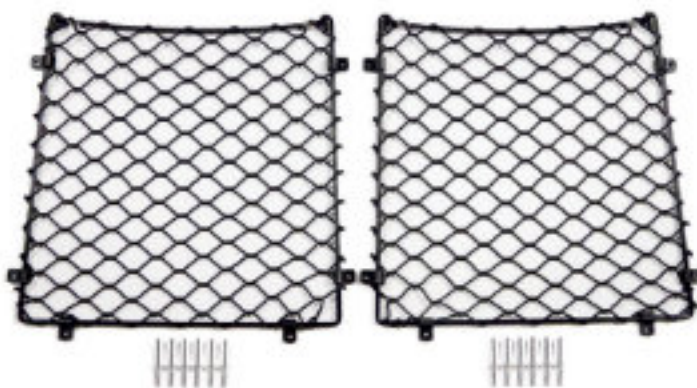

Autovehicule
Comerciale

Catalog Accesorii Transporter

Jantă aliaj Montreal - 7TG071496 JKA - 2215 lei

Jantă aliaj Le Mans - 7TG071497 JKA - 2449 lei

Capace roți - 7TG071456 - 1078 lei

Roți complete jante oțel - 7TG073265 - 7064 lei

Set covorașe cauciuc față/spate - 7TG061502 82V - 416 lei

Set covorașe cauciuc - 7TG061502D 82V - 315 lei

Tavă portbagaj - 7TG061160/A - 482 lei

Plasă transport, ușa din spate - 7TG017230 - 300 lei

Set bare pliabile - 7TG071126N - 4211 lei
Set bare transversale - 7TG071151 - 2864 lei
Set bare transversale - 7TG071126M - 2864 lei